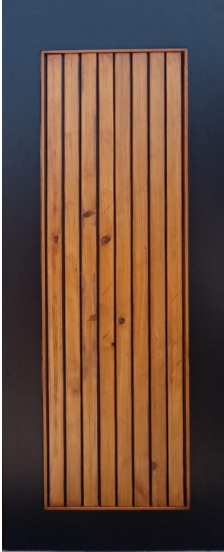

PUERTAS DE MADERA ESPECIAL

Puerta de Madera

Puerta de Madera Especial

Medidas:

- 0.90 - 1.20 x 2.13 - 2.20 m

Acabados disponibles:

- Okume, Nogal y Encino

Descripción: