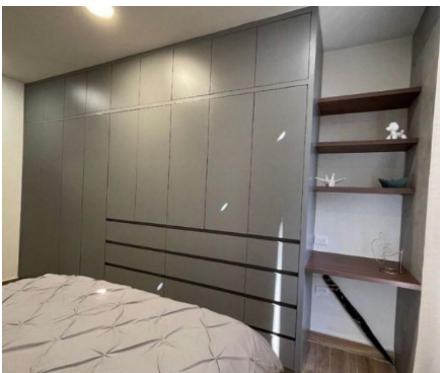

Closets

- Individuales
- Vestidores (walking closets)
- Variedad en acabados
- Madera
- Melamina