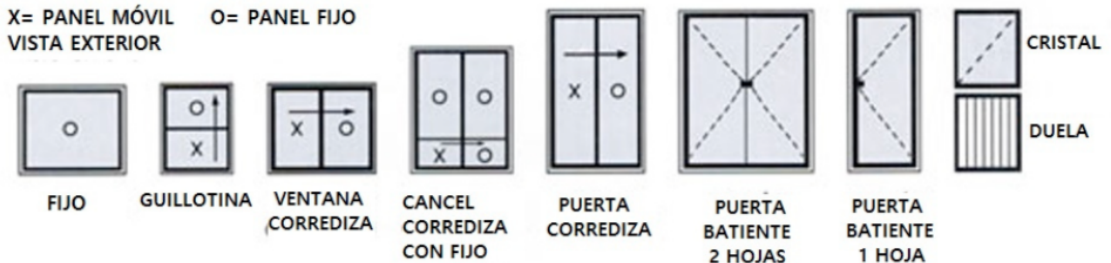

MARCOS

Marcos de Fibra de Vidrio

Marcos de Fibra de Vidrio

Medidas:

- Ancho: 0.80 a 0.90 m
- Altura: 2.01, 2.03, 2.06, 2.10, 2.13 y 2.41 m

Colores disponibles:

- Natural, Chocolate
- Con Mancha

Caramelo

Abeto

Roble

Descripción:

- Marco fabricado en fibra de vidrio especial para puertas de 1 3/4". Son muy resistentes a la corrosión. Se recomiendan utilizarlos en zonas o regiones altamente húmedas.

VENTANERÍA

Ventanas de Aluminio

Simbología

Ventanas

Medidas:

- Se fabrican en base a la medida deseada.

Características:

- Cuentan con felpas en la periferia que evitan la entrada de polvo, viento, agua y reduce el ruido del exterior. Estructura resistente en perfiles.